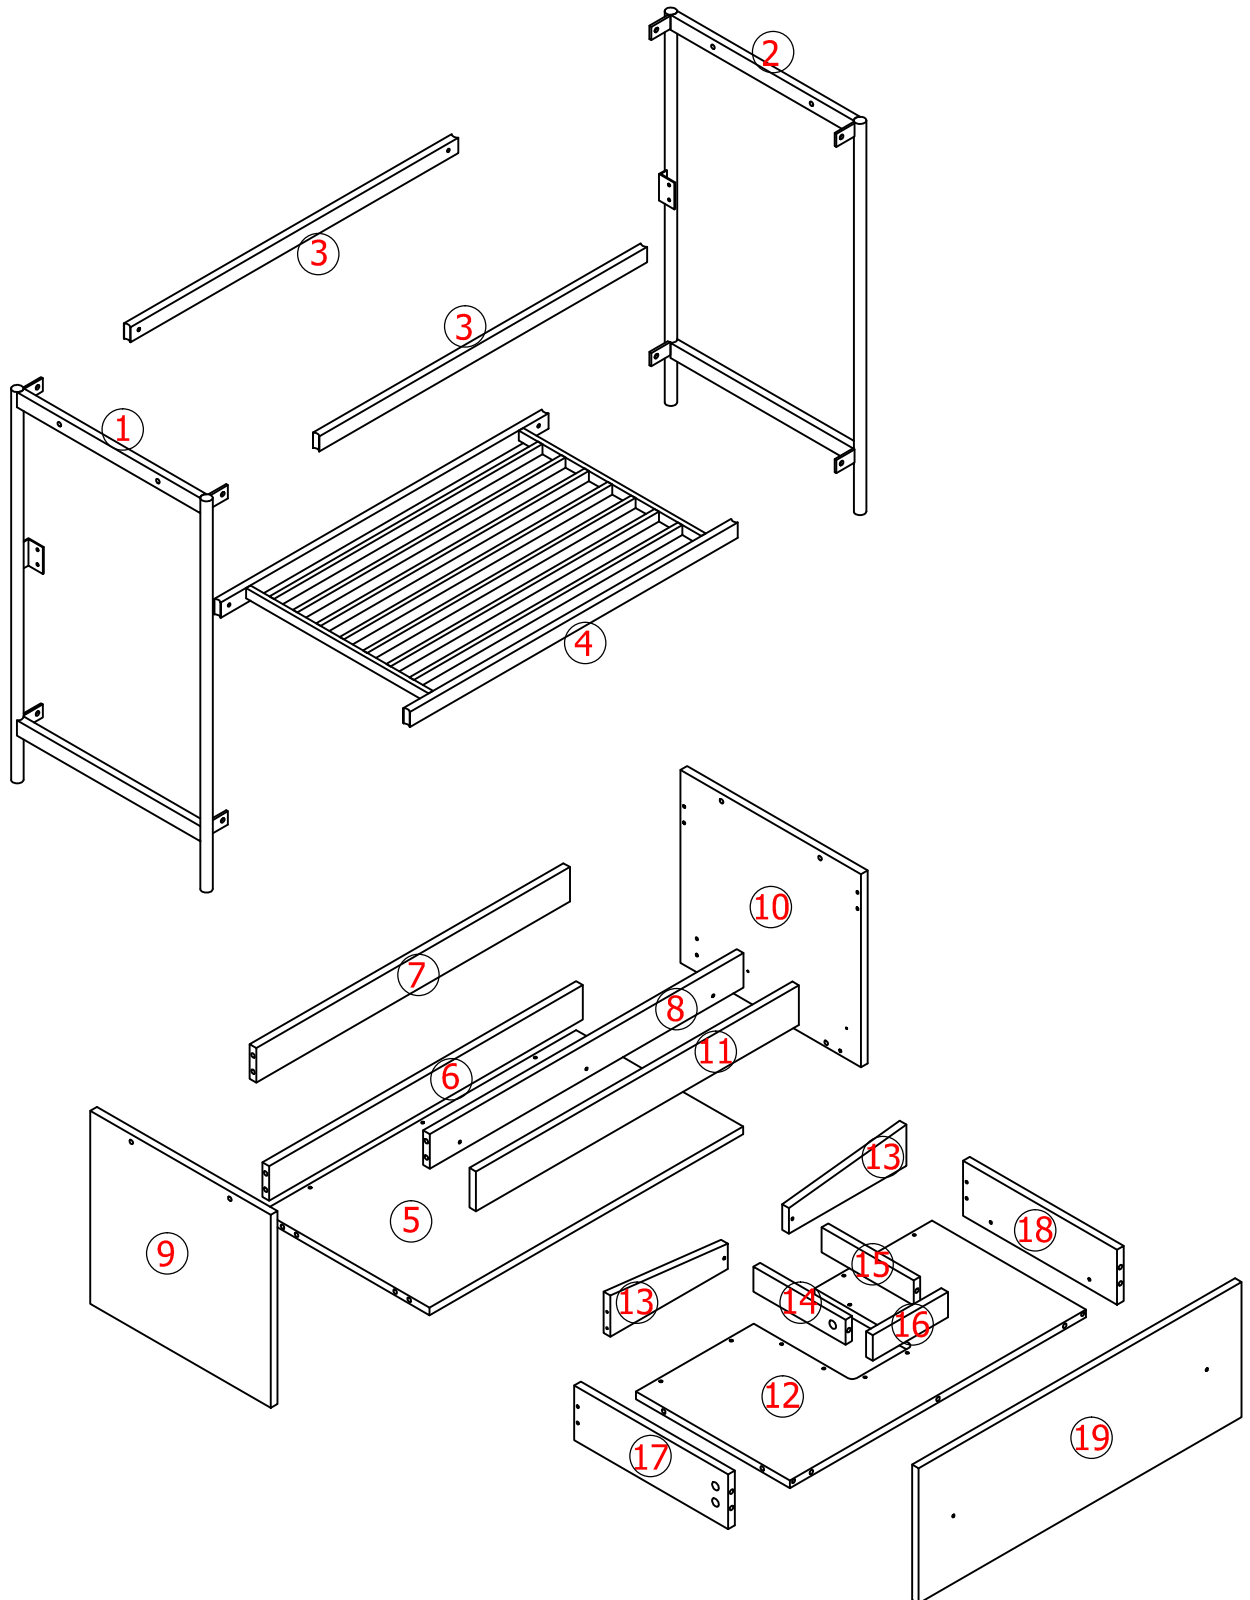

MP-2101MB Cabinet

A		Ø15x12	32	SET	H		M4x20	2	PCS
B		Ø7x29			I		576MM	1	PCS
C		Ø8x30	4	PCS	J		14"	1	SET
D		Ø3.5x14	14	PCS	K			4	PCS
E		M6x10	8	PCS	L		Ø4x25	3	PCS
F		M4	1	PCS	M		M6x18	4	PCS
G		Ø4x40	16	PCS	N		M6x25	4	PCS

STEP 1

Ex4

STEP 2

Ex4
Kx4

STEP 3

Ax3
Bx3

STEP 5

Ax8
Bx8
Cx2

STEP 4

Ax8
Bx8
Cx2

STEP 6

STEP 7

Mx4
Nx4

STEP 9

Ax2
Bx2
Gx12

STEP 8