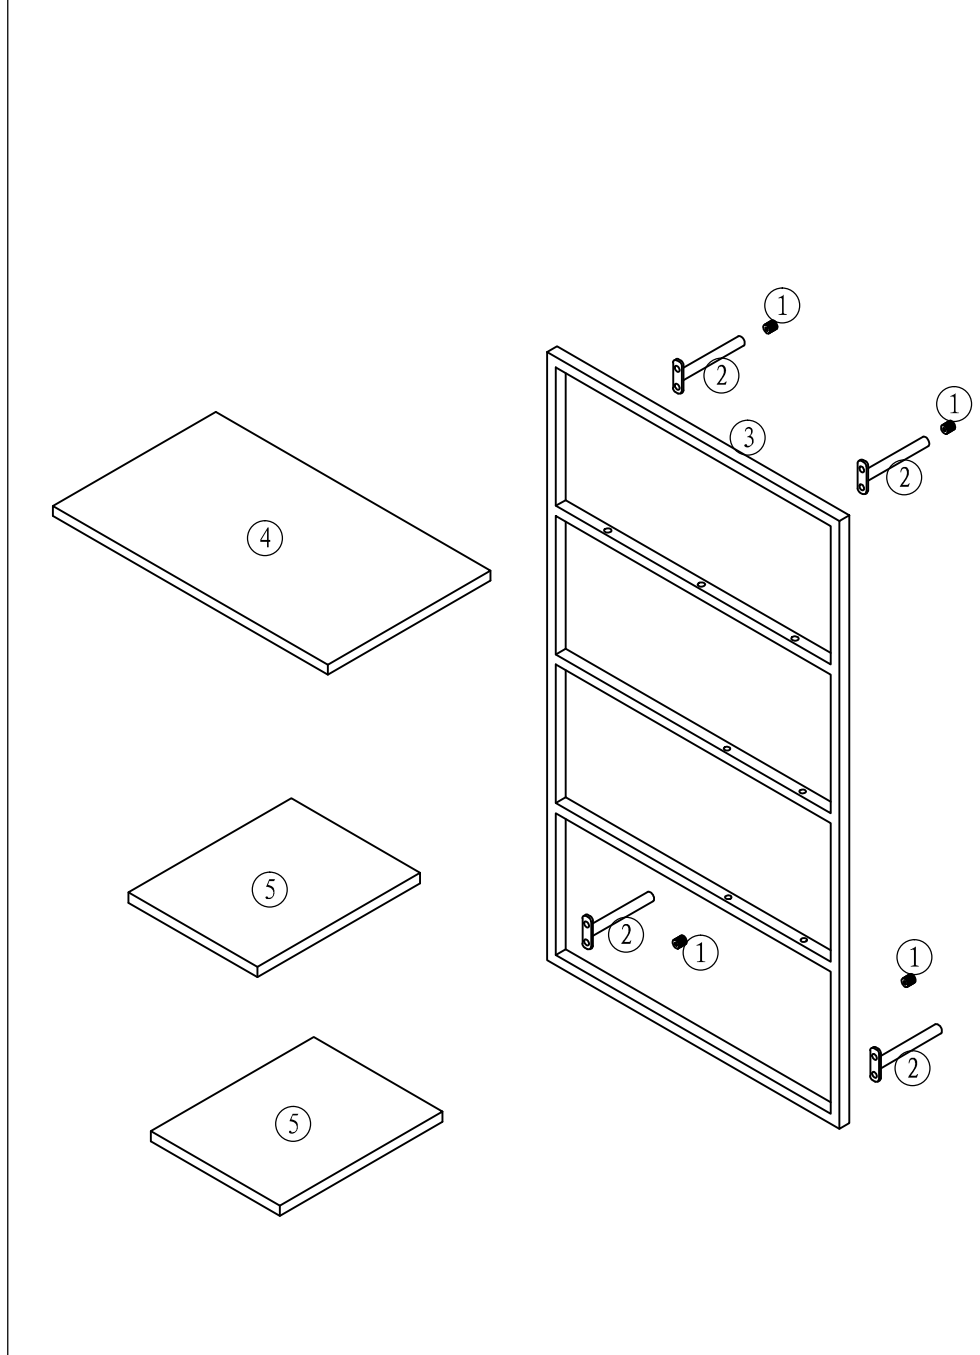

MP-2101MB Side-Cabinet

A		∅7x38	4	PCS	D		M6*30	7	PCS
B		∅5x70	4	PCS	E		4mm	1	PCS
C		M6*15	8	PCS					

STEP 1

Ax4
Bx4

STEP 2

STEP 3

Cx8

STEP 4